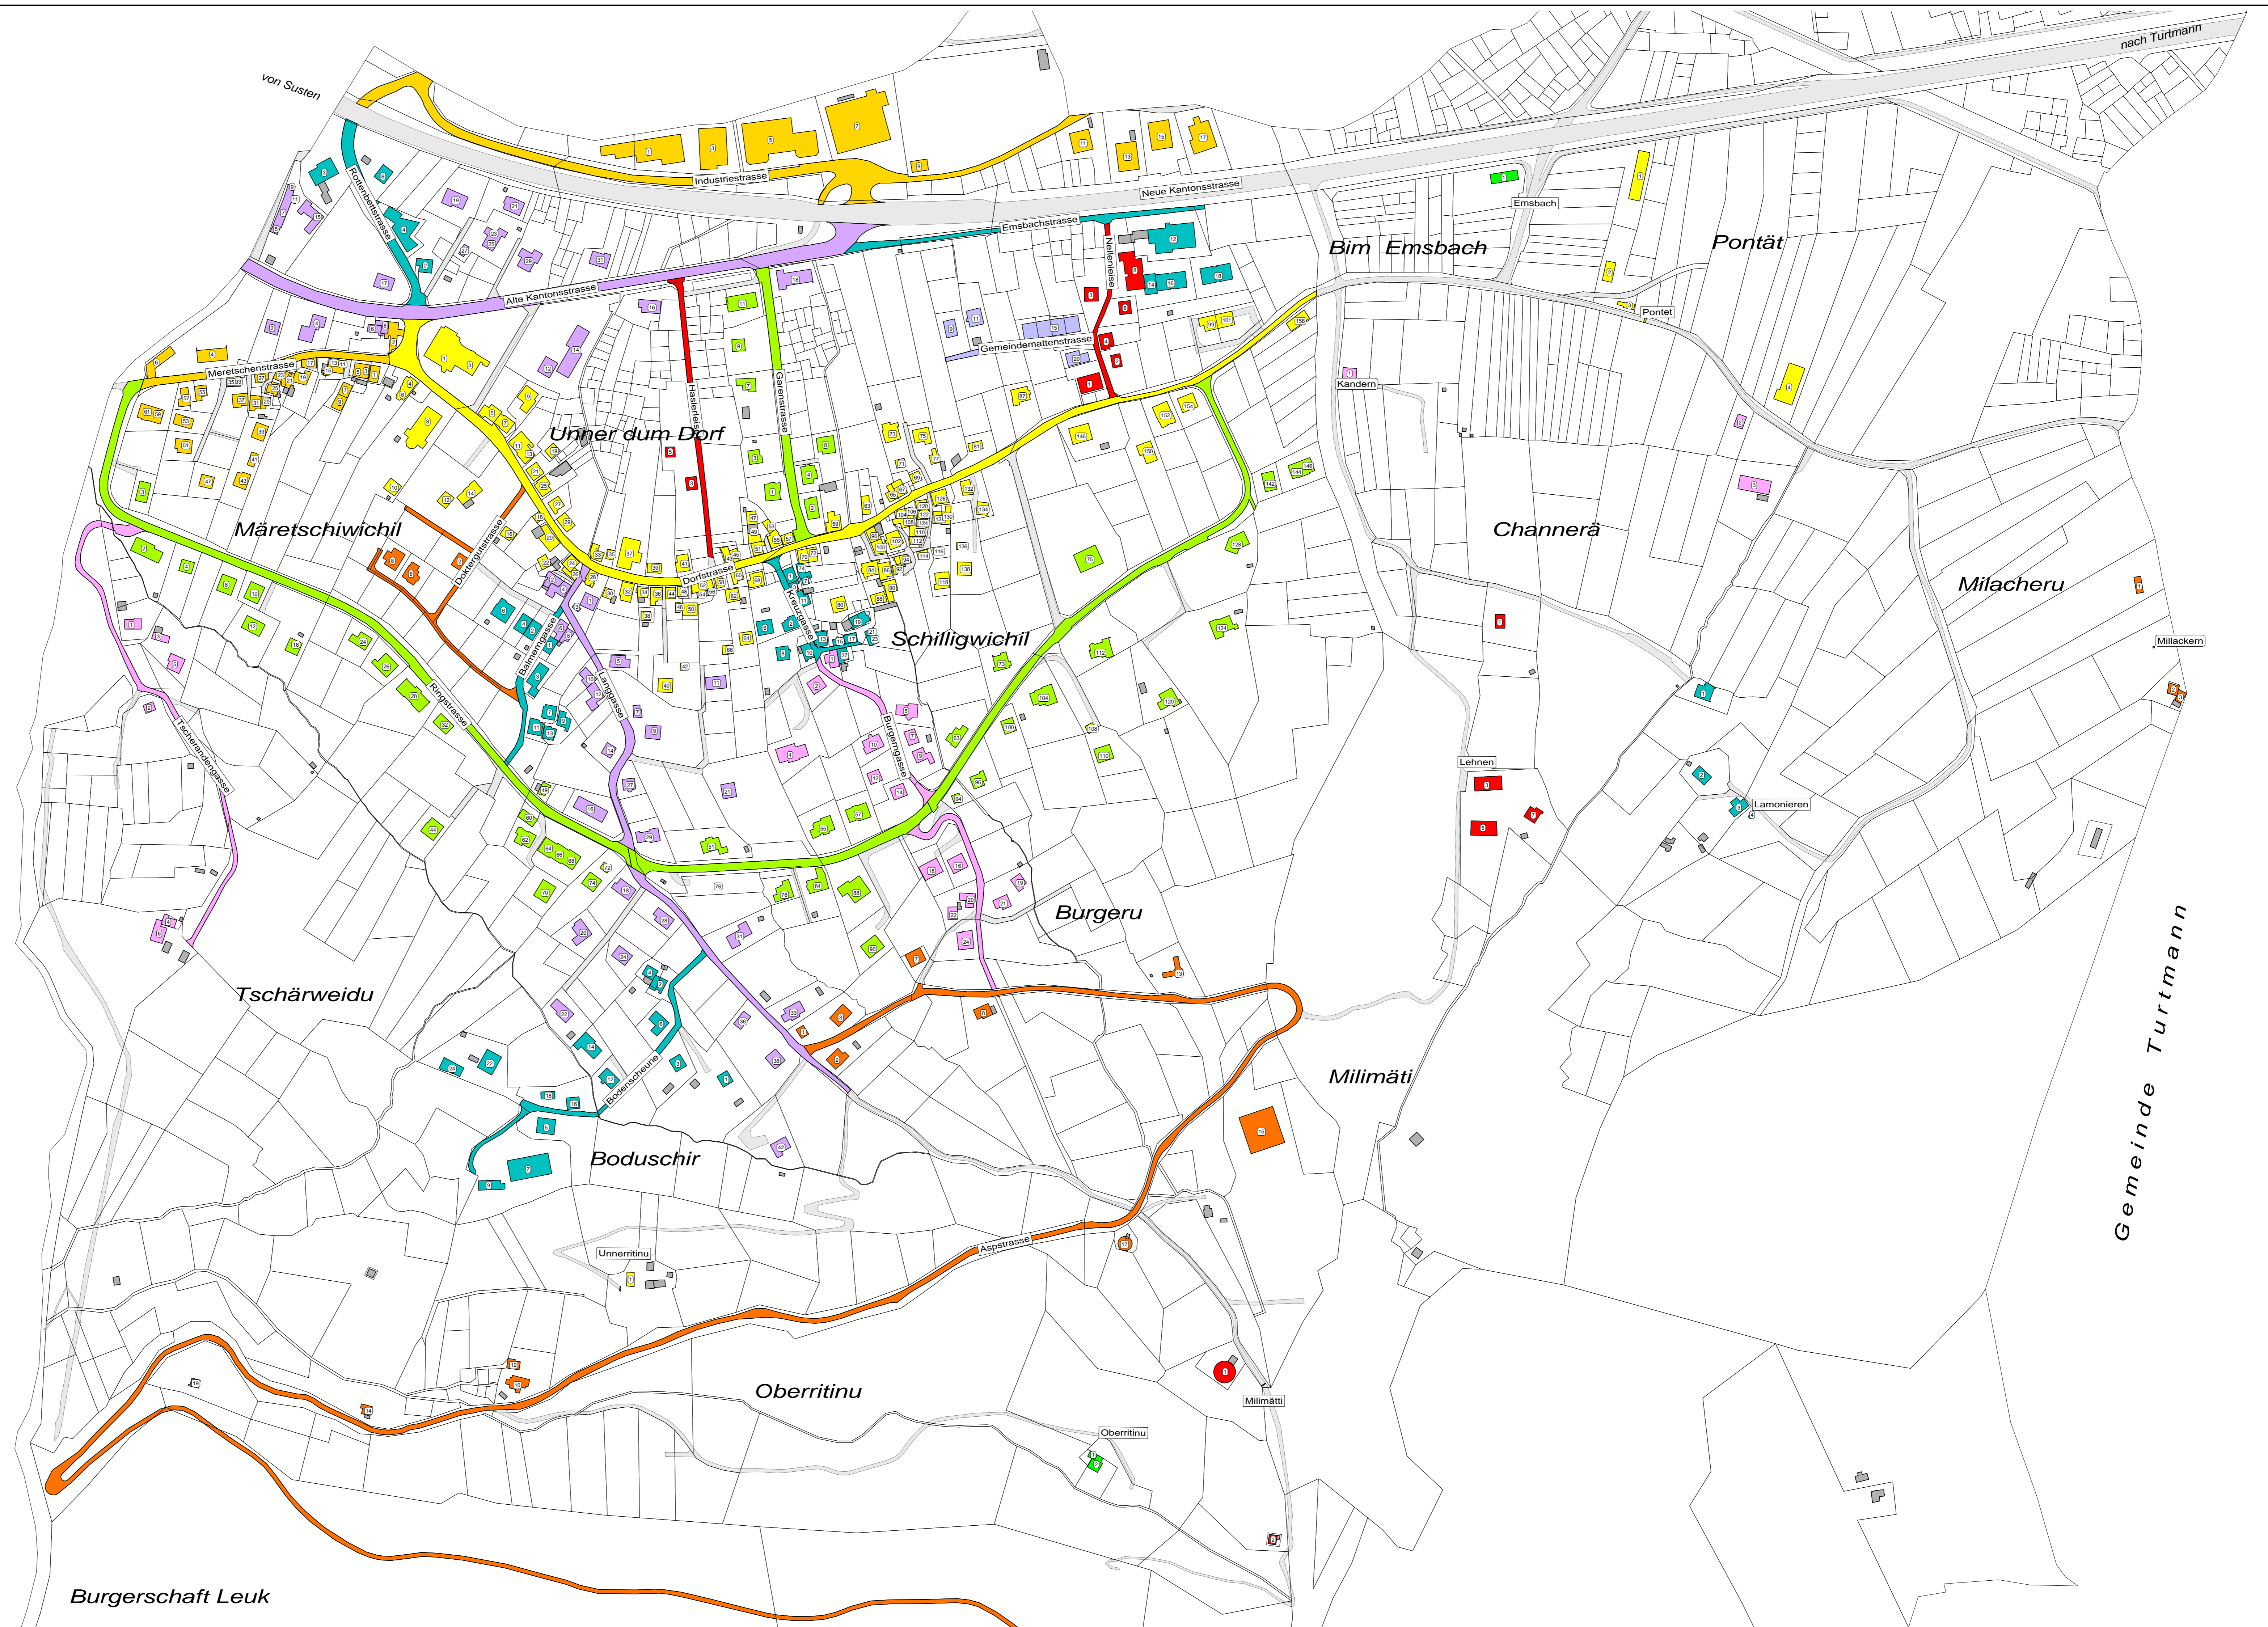

Gemeinde

A G A R N

1: 2000

Strassenplan

Gebaeudenummerierung

RUDAZ + PARTNER SA 3960 Siders

November 2008

TdStrassen-Gebaeude.asl

Gemeinde Leuk

Gemeinde Turtmann

Burgerschaft Leuk